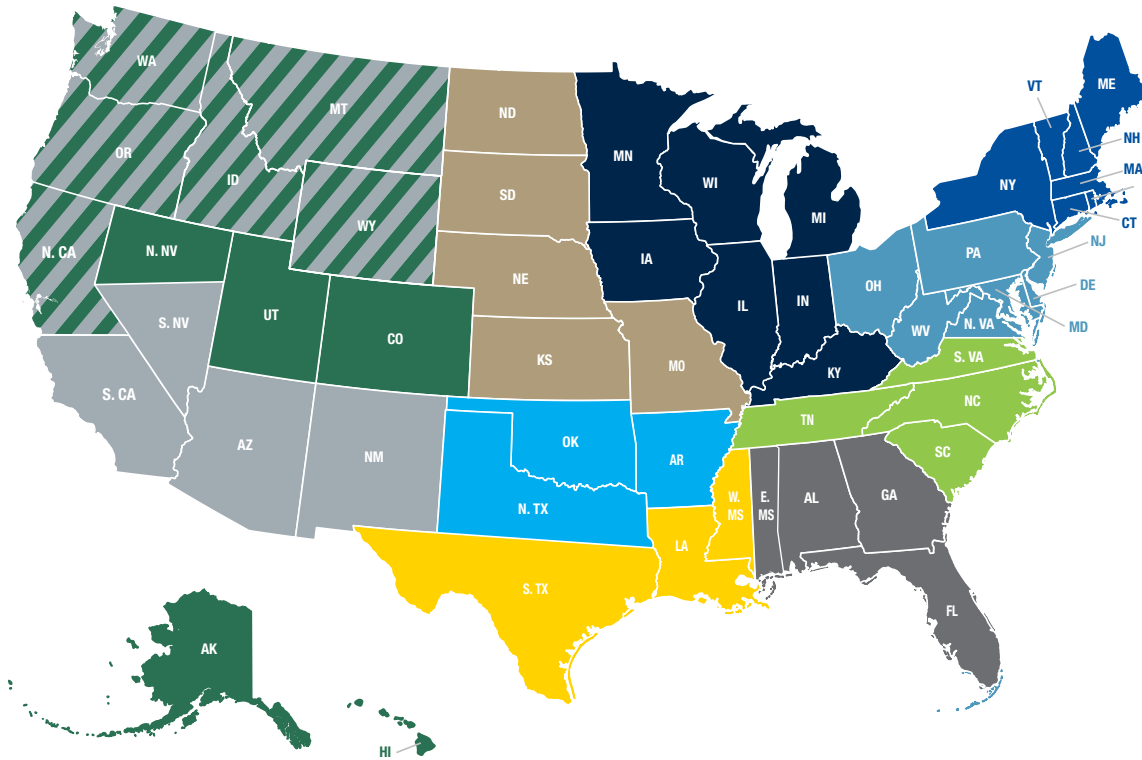

Sales Team

East

- **Matt Howard**
838-218-3459
ME, VT, NH, MA, RI, CT, NY
- **Andrew Waterman**
717-216-9943
NY, PA, NJ, DE, MD, WV, N. VA (DC)
- **David Ragan**
984-800-1569
S. VA, NC, SC, TN
- **Brian Loftus**
404-772-7701
AL, GA, FL, E. MS
- **Adam Luburich**
312-257-1396
IL, MI, IN, KY, MN, WI, IA
- **Leslie Brown**
314-978-6797
KS, MO, ND, NE, SD

West

- **Martins Pecholcs**
602-214-7638
Exclusively: AK, UT, CO, HI, Northern NV; Shares other states with Rob: Northern CA, OR, WA, ID, MT, WY
- **Robert Ascherl**
480-292-0123
AZ, NM, Southern NV, Southern CA
- **Eric Walton**
404-430-5440
S. TX, LA, W. MS
- **Michelle Furman**
469-559-3858
N. TX, OK, AR