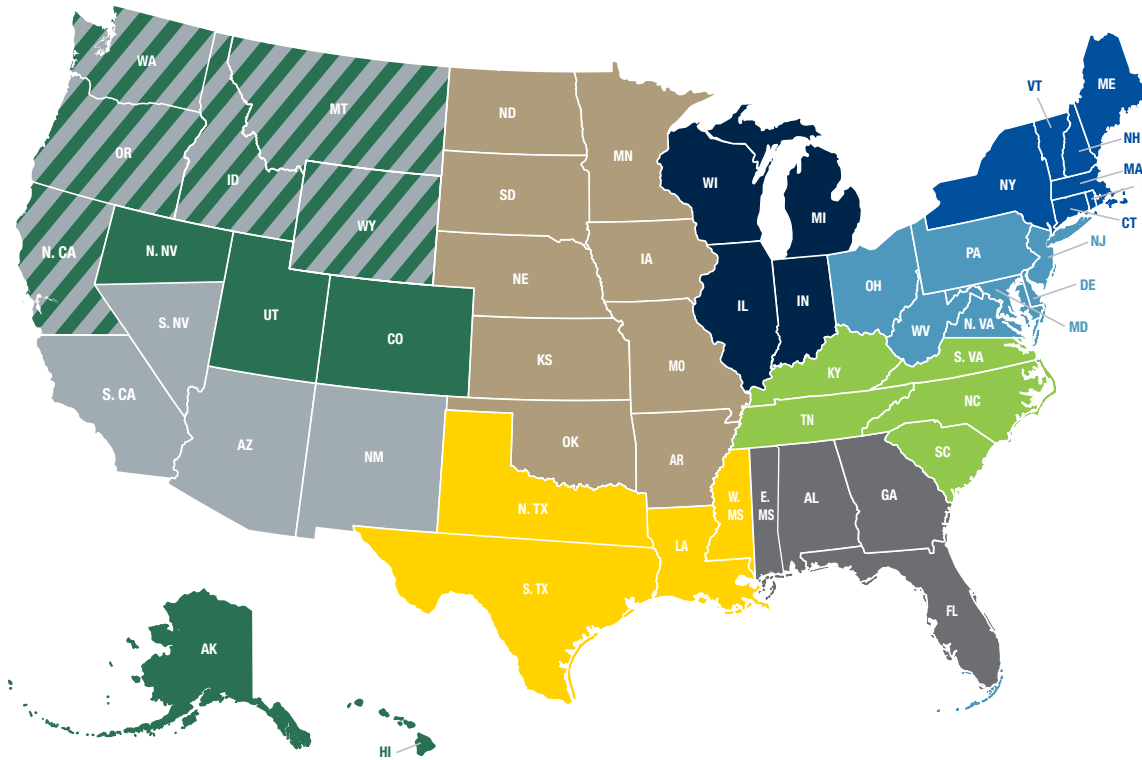

## East

- **William Donovan**  
346-224-3073  
ME, VT, NH, MA, RI, CT, NY
- **Michelle Furman**  
469-559-3858  
NY, OH, PA, NJ, DE, MD, WV, N. VA (DC)
- **David Ragan**  
984-800-1569  
S. VA, NC, SC, TN, KY
- **Brian Loftus**  
404-772-7701  
AL, GA, FL, E. MS
- **Open Territories**  
IL, MI, IN, WI

## West

- **Martins Pecholcs**  
602-214-7638  
Exclusively: AK, UT, CO, HI, Northern NV; Shares other states with Rob: Northern CA, OR, WA, ID, MT, WY
- **Robert Ascherl**  
480-292-0123  
AZ, NM, Southern NV, Southern CA
- **Eric Walton**  
404-430-5440  
N. TX, S. TX, LA, W. MS
- **Leslie Brown**  
314-978-6797  
AR, KS, OK, MO, ND, NE, SD, IA, MN