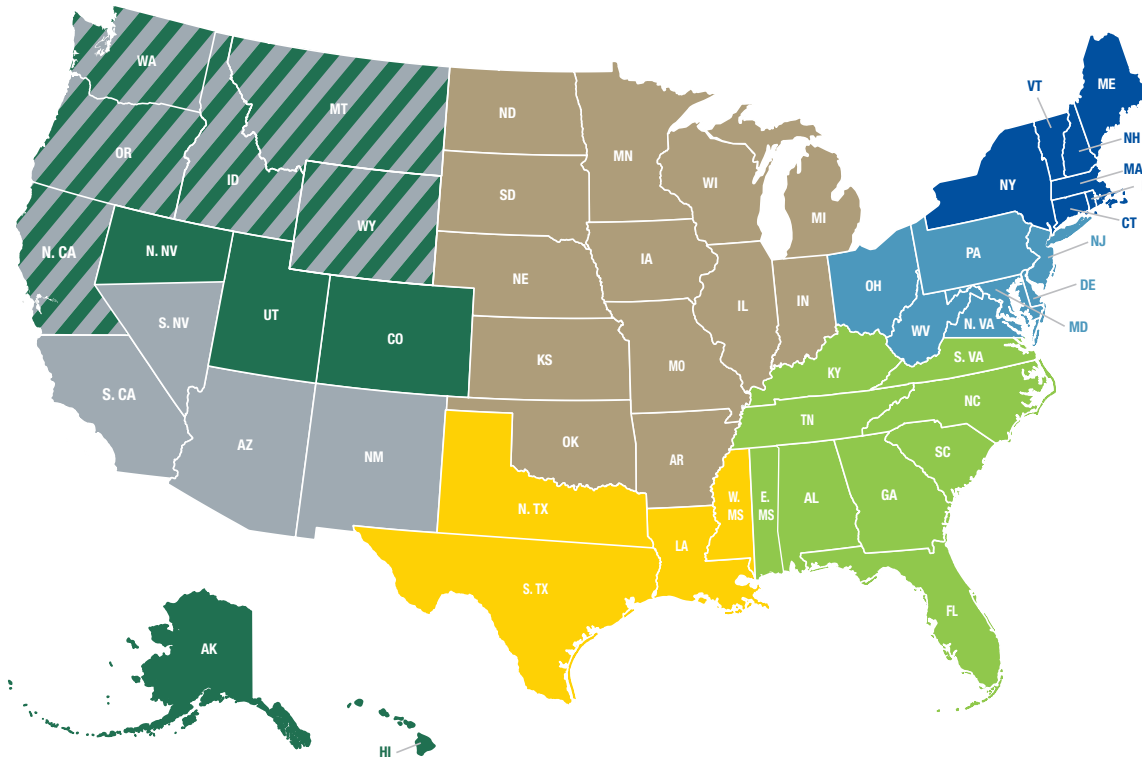

Sales Team

East

- **William Donovan**
346-224-3073
ME, VT, NH, MA,
RI, CT, NY
- **Michelle Furman**
469-559-3858
NYC, OH, PA, NJ, DE,
MD, WV, N. VA (DC)
- **David Ragan**
984-800-1569
S. VA, NC, SC, KY, TN
AL, GA, FL, E. MS

West

- **Martins Pecholcs**
602-214-7638
Exclusively: AK, UT, CO,
HI, Northern NV
- **Daniel McKinstrie**
720-201-9125
AZ, NM, Southern NV,
Southern CA
- **Eric Walton**
404-430-5440
N. TX, S. TX, LA, W. MS
- **Open Territory**
IL, IN, MI, WI, AR, KS, OK,
MO, ND, NE, SD, IA, MN
- ▨ **Shared Territory**
**Martins Pecholcs/
Daniel McKinstrie**
Northern CA, OR, WA,
ID, MT, WY